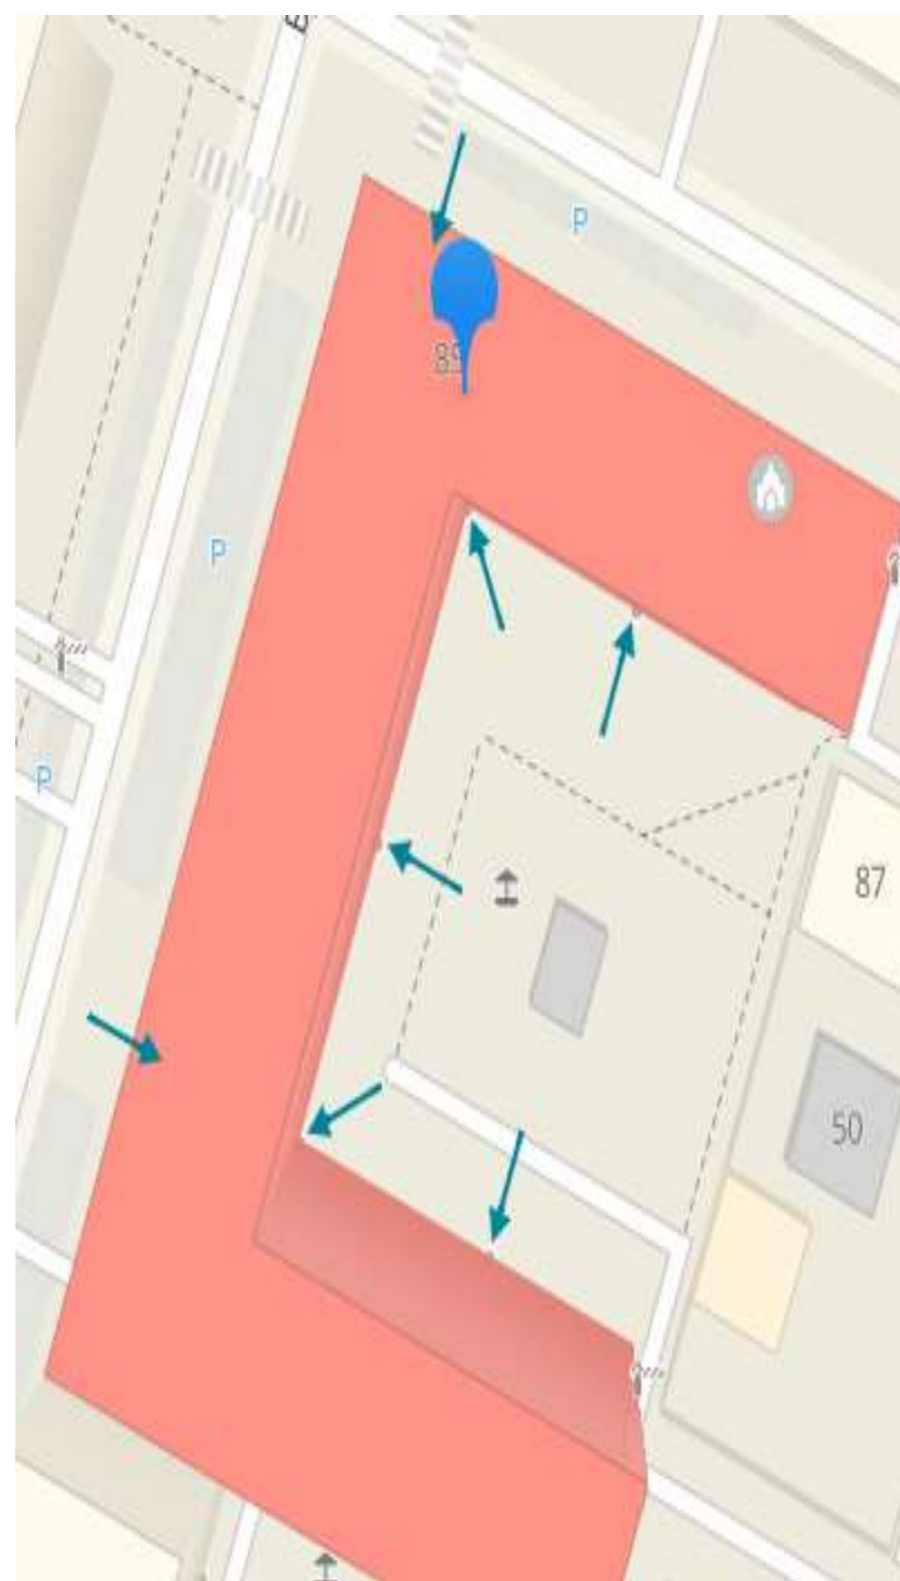

Благоустройство дворовой территории по улице Рабочая, д. 85

Дизайн-проект благоустройства

Ситуационный план

Фото существующей ситуации

Визуальный ряд применяемых в проекте материалов, малых форм и элементов благоустройства

Урна

Скамейка

Щит информационный

Условные обозначения

5 - установка скамеек

⊗ - освещение

6 - озеленение