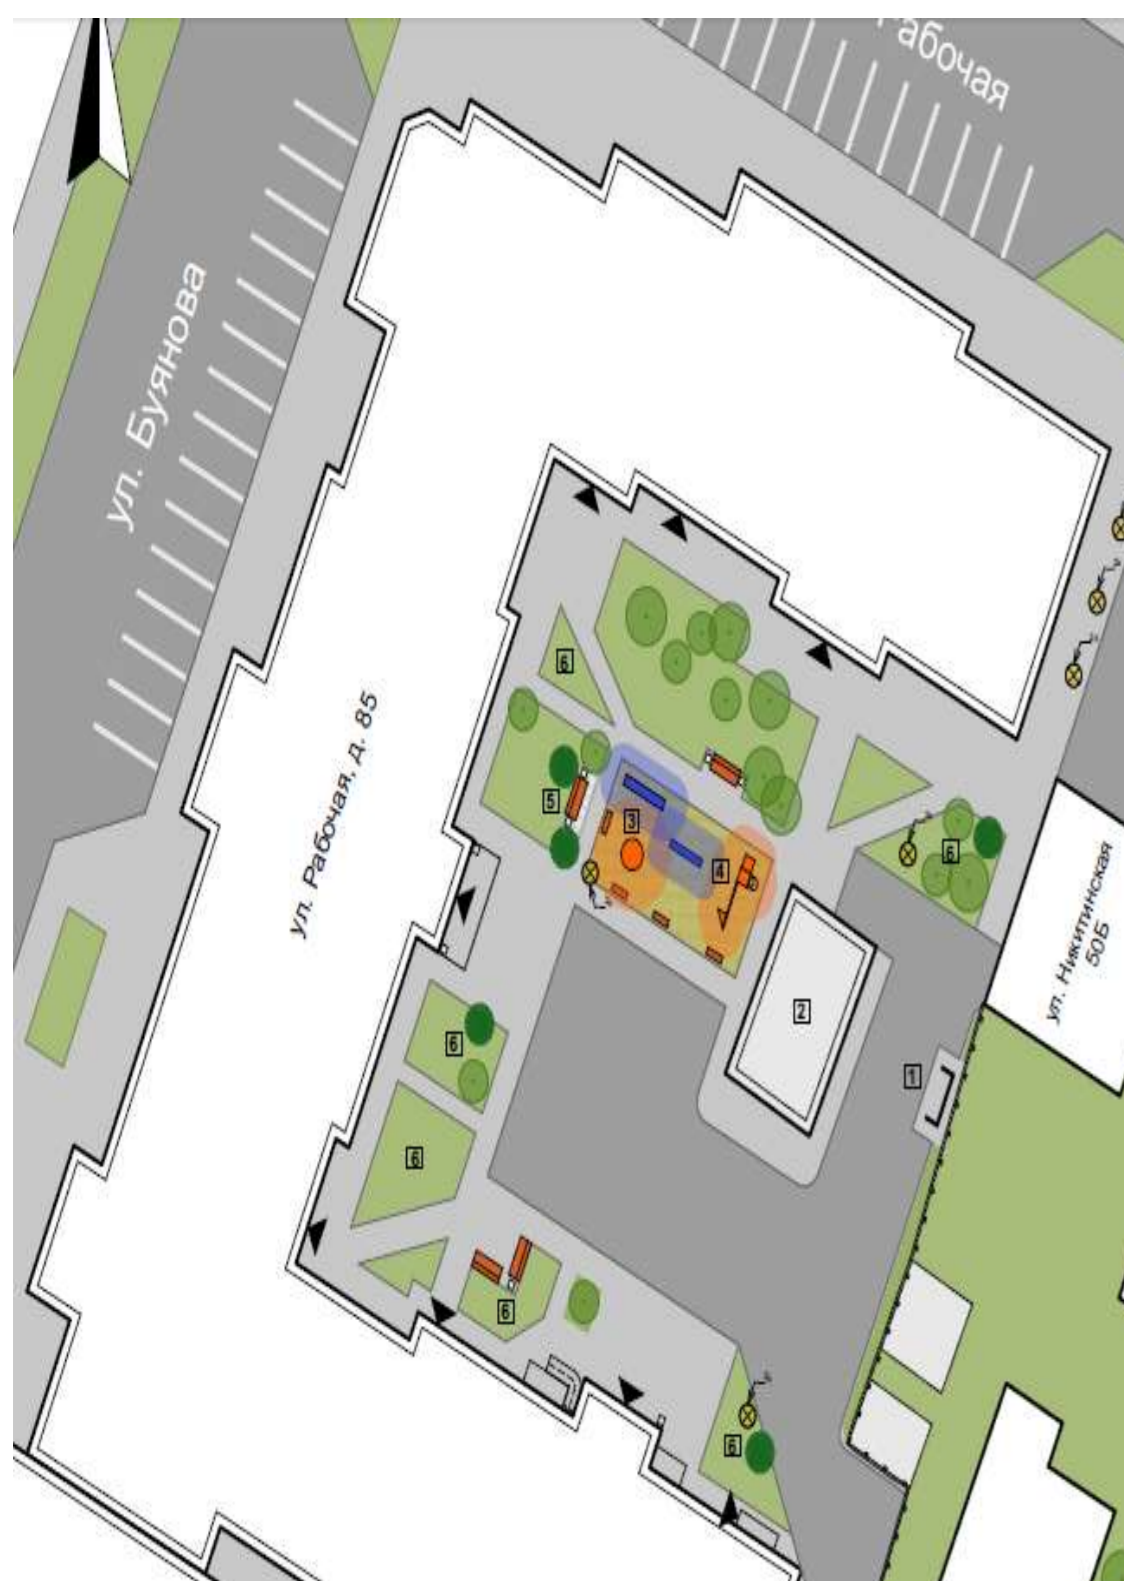

Благоустройство дворовой территории по улице Рабочая, д. 85

Дизайн-проект благоустройства

Ситуационный план

Фото существующей ситуации

Визуальный ряд применяемых в проекте материалов, малых форм и элементов благоустройства

Урна

Скамейка

Щит информационный

Условные обозначения

5 - установка скамеек

⊗ - освещение

6 - озеленение