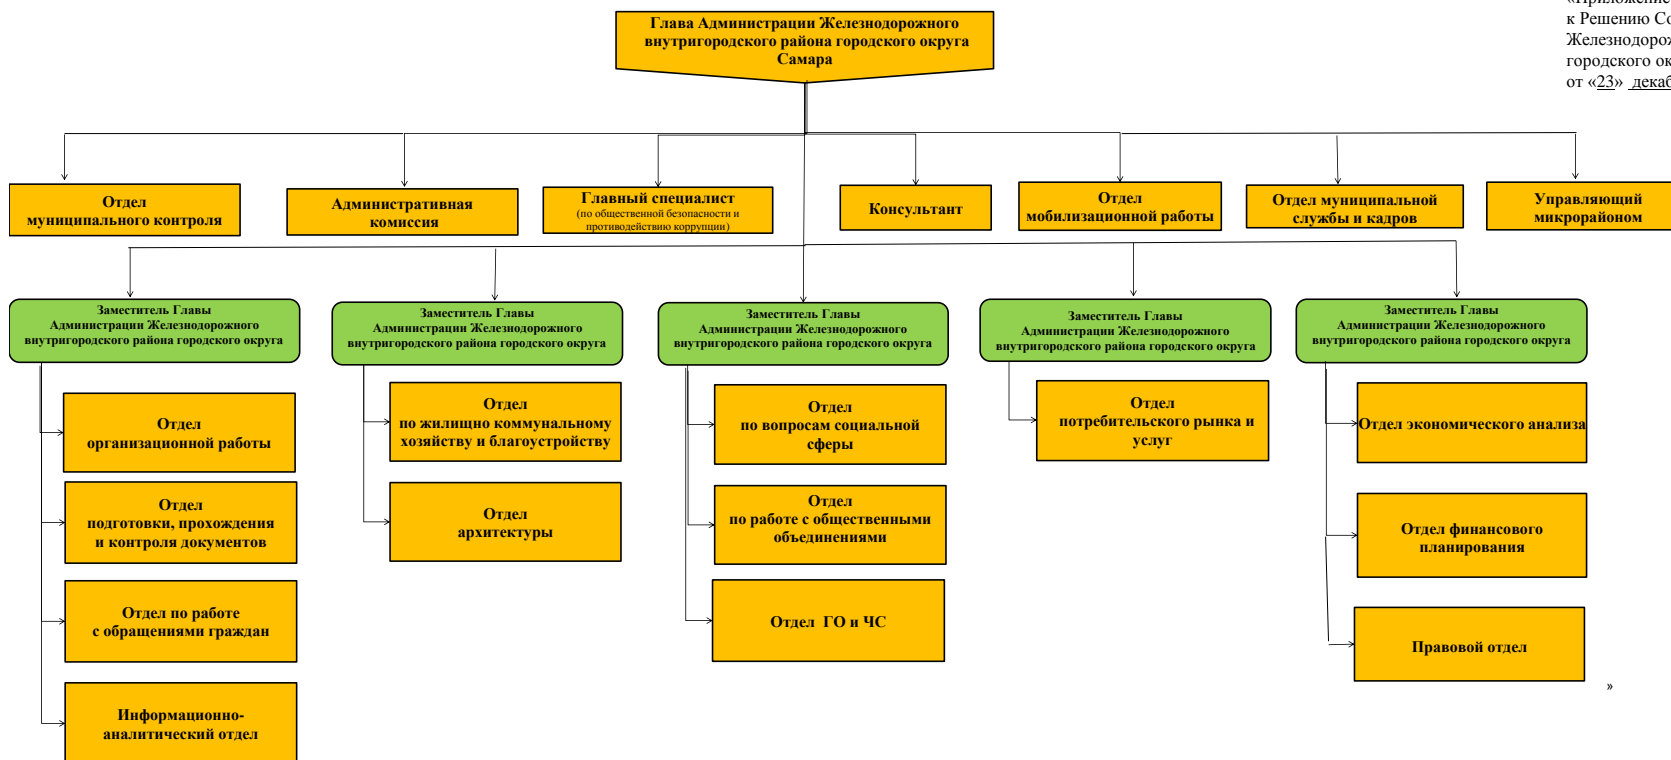

СТРУКТУРА
Администрации Железнодорожного внутригородского района городского округа Самара

Приложение
 к Решению Совета депутатов
 Железнодорожного внутригородского района
 городского округа Самара
 от «17» апреля 2017 г. № 89

«Приложение
 к Решению Совета депутатов
 Железнодорожного внутригородского района
 городского округа Самара
 от «23» декабря 2015 г. № 28